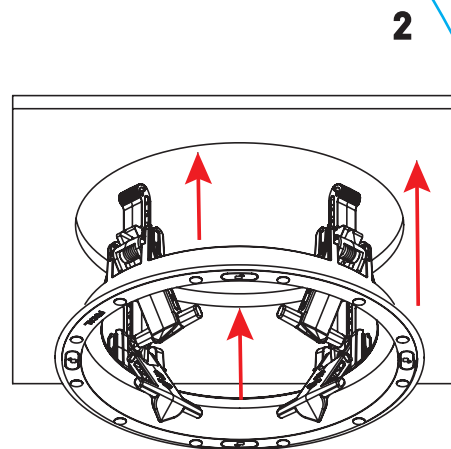

∅ 20.8 cm

 **FOCAL**<sup>®</sup>  
THE SPIRIT OF SOUND

**300 SERIES**  
300 ICW 6