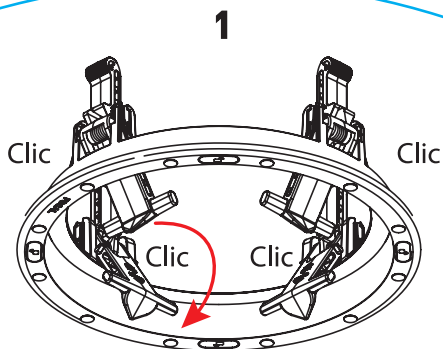

∅ 20.8 cm

 **FOCAL**<sup>®</sup>  
THE SPIRIT OF SOUND

**300 SERIES**  
300 ICW 6