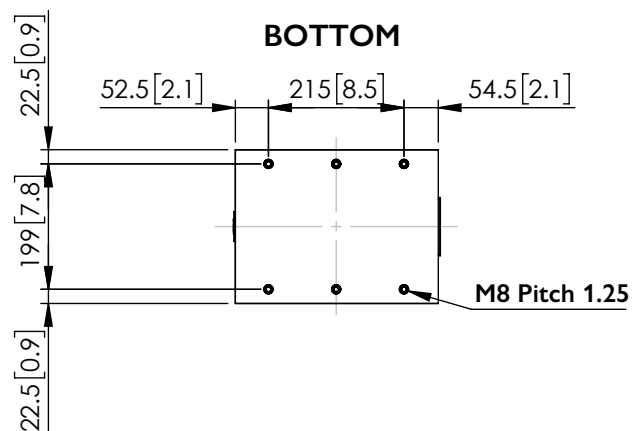

FRONT

SIDE

BACK

BOTTOM

Q SERIES  
Q950

UNIT: MM [INCH]

**FRONT**

**SIDE**

**BACK**

**BOTTOM**

**Q SERIES**  
**Q950**

**UNIT: MM [INCH]**