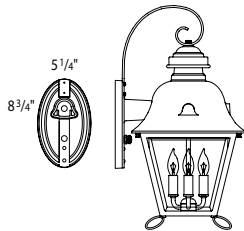

B5709
H: 22¹/₈"
W: 11¹/₄"
EXT: 12⁷/₈"
T/O: 13¹/₄"