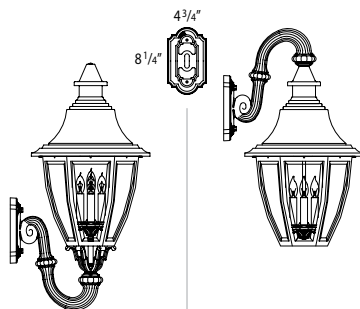

B512FRM
Weathered
Bronze

B526FSM
H: 31"
W: 14 7/8"
EXT: 17 1/2"
T/O: 21"

B526FRM
H: 27 1/4"
W: 14 7/8"
EXT: 17 1/2"
T/O: 10"