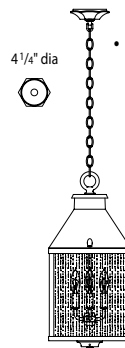

B25209
H: 17¹/₈"
W: 7³/₄"
EXT: 6⁷/₈"
T/O: 12"

B25230
H: 21³/₈"
W: 8⁵/₈"
Post NOT Included

B25409
H: 23"
W: 10¹/₄"
EXT: 9¹/₄"
T/O: 16"

B25420
H: 23³/₈"
W: 10⁷/₈"
H (O/A): 49³/₄"
CHAIN: 24"

B25430
H: 26"
W: 10³/₄"
Post NOT Included