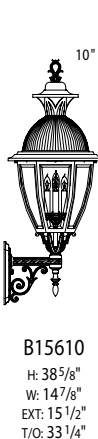

Merion

B15200 – small
B15400 – medium
B15600 – large

Standard on all fixtures below:

- Small Series > Porcelain medium base socket with painted socket cover - 60w max.
- Medium Series > 3-light candelabra sockets with painted candle cluster and socket covers - 25w max. per socket (B15422 has a medium base socket)
- Large Series > 4-light candelabra sockets with painted candle cluster and socket covers - 25w max. per socket (B15612, B15620, B15621, B156FRM has a 3-light candelabra socket)
- Clear beveled glass standard - optional panels available: Frosted Glass, Clear Seeded Glass
- FLUTED DOME OPTIONS: clear polycarbonate (CP) or opal acrylic (OA)
- Cast aluminum construction
- All finishes available, see page 80