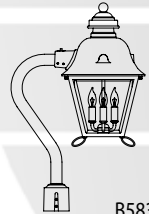

B5609
 H: 13⁷/₈"
 W: 6³/₄"
 EXT: 8³/₄"
 T/O: 8¹/₂"

B5619
 H: 13¹/₈"
 W: 6³/₄"
 H (O/A): 27³/₈"
 CHAIN: 12"

B5809
 H: 19³/₈"
 W: 9³/₈"
 EXT: 11¹/₂"
 T/O: 10⁷/₈"

B5819
 H: 17⁷/₈"
 W: 9³/₈"
 H: 44¹/₈" O/A
 CHAIN: 24"