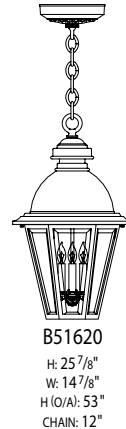

B532FSM
 H: 26" W: 10 3/4"
 EXT: 15 3/8" T/O: 16"

B533FSM w/Crown
 H: 26" W: 11 1/4"
 EXT: 15 3/8" T/O: 16"

B532FRM
 H: 26 7/8" W: 10 3/4"
 EXT: 15 3/8" T/O: 10"

B533FRM w/Crown
 H: 26 7/8" W: 11 1/4"
 EXT: 15 3/8" T/O: 10"

B53221
 H: 24 3/4" W: 10 3/4"

B53321 w/Crown
 H: 24 3/4" W: 11 1/4"

B53220
 H: 23 3/8" W: 10 3/4"
 H (O/A): 37 1/4" CHAIN: 12"

B53320 w/Crown
 H: 23 3/8" W: 11 1/4"
 H (O/A): 37 1/4" CHAIN: 12"

B53260
 H: 24" W: 10 3/4"

B522FSM
H: 17 1/8"
W: 8 3/8"
EXT: 10 7/8"
T/O: 11"

B522FRM
H: 15 3/8"
W: 8 3/8"
EXT: 10 7/8"
T/O: 6 1/4"

B52220
H: 14 3/8"
W: 8 3/8"
H(O/A): 28 5/8"
CHAIN: 12"

B52221
H: 16 1/8"
W: 8 3/8"

B524FSM
H: 23 7/8"
W: 11"
EXT: 15 5/8"
T/O: 14"

B516FSM
H: 32⁵/₈"
W: 14⁷/₈"
EXT: 17¹/₂"
T/O: 22⁵/₈"

B516FRM
H: 27⁵/₈"
W: 14⁷/₈"
EXT: 17¹/₂"
T/O: 10"

B51630
H: 31"
W: 14⁷/₈"
Post
NOT Included

B51620
H: 25⁷/₈"
W: 14⁷/₈"
H (O/A): 53"
CHAIN: 12"

B51621
H: 31"
W: 14⁷/₈"