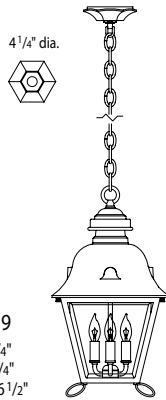

B5609
 H: 13⁷/₈"
 W: 6³/₄"
 EXT: 8³/₄"
 T/O: 8¹/₂"

B5619
 H: 13¹/₈"
 W: 6³/₄"
 H (O/A): 27³/₈"
 CHAIN: 12"

B5809
 H: 19³/₈"
 W: 9³/₈"
 EXT: 11¹/₂"
 T/O: 10⁷/₈"

B5819
 H: 17⁷/₈"
 W: 9³/₈"
 H: 44¹/₈" O/A
 CHAIN: 24"

B5839
 H: 23³/₄"
 W: 9³/₈"
 Post NOT included

B5709
 H: 22¹/₈"
 W: 11¹/₄"
 EXT: 12⁷/₈"
 T/O: 13¹/₄"

B5719
 H: 20¹/₄"
 W: 11¹/₄"
 H (O/A): 46¹/₂"
 CHAIN: 24"

B5739
 H: 28"
 W: 11¹/₄"
 Post NOT Included

B8409
 H: 28⁵/₈"
 W: 14³/₄"
 EXT: 16³/₄"
 T/O: 12"